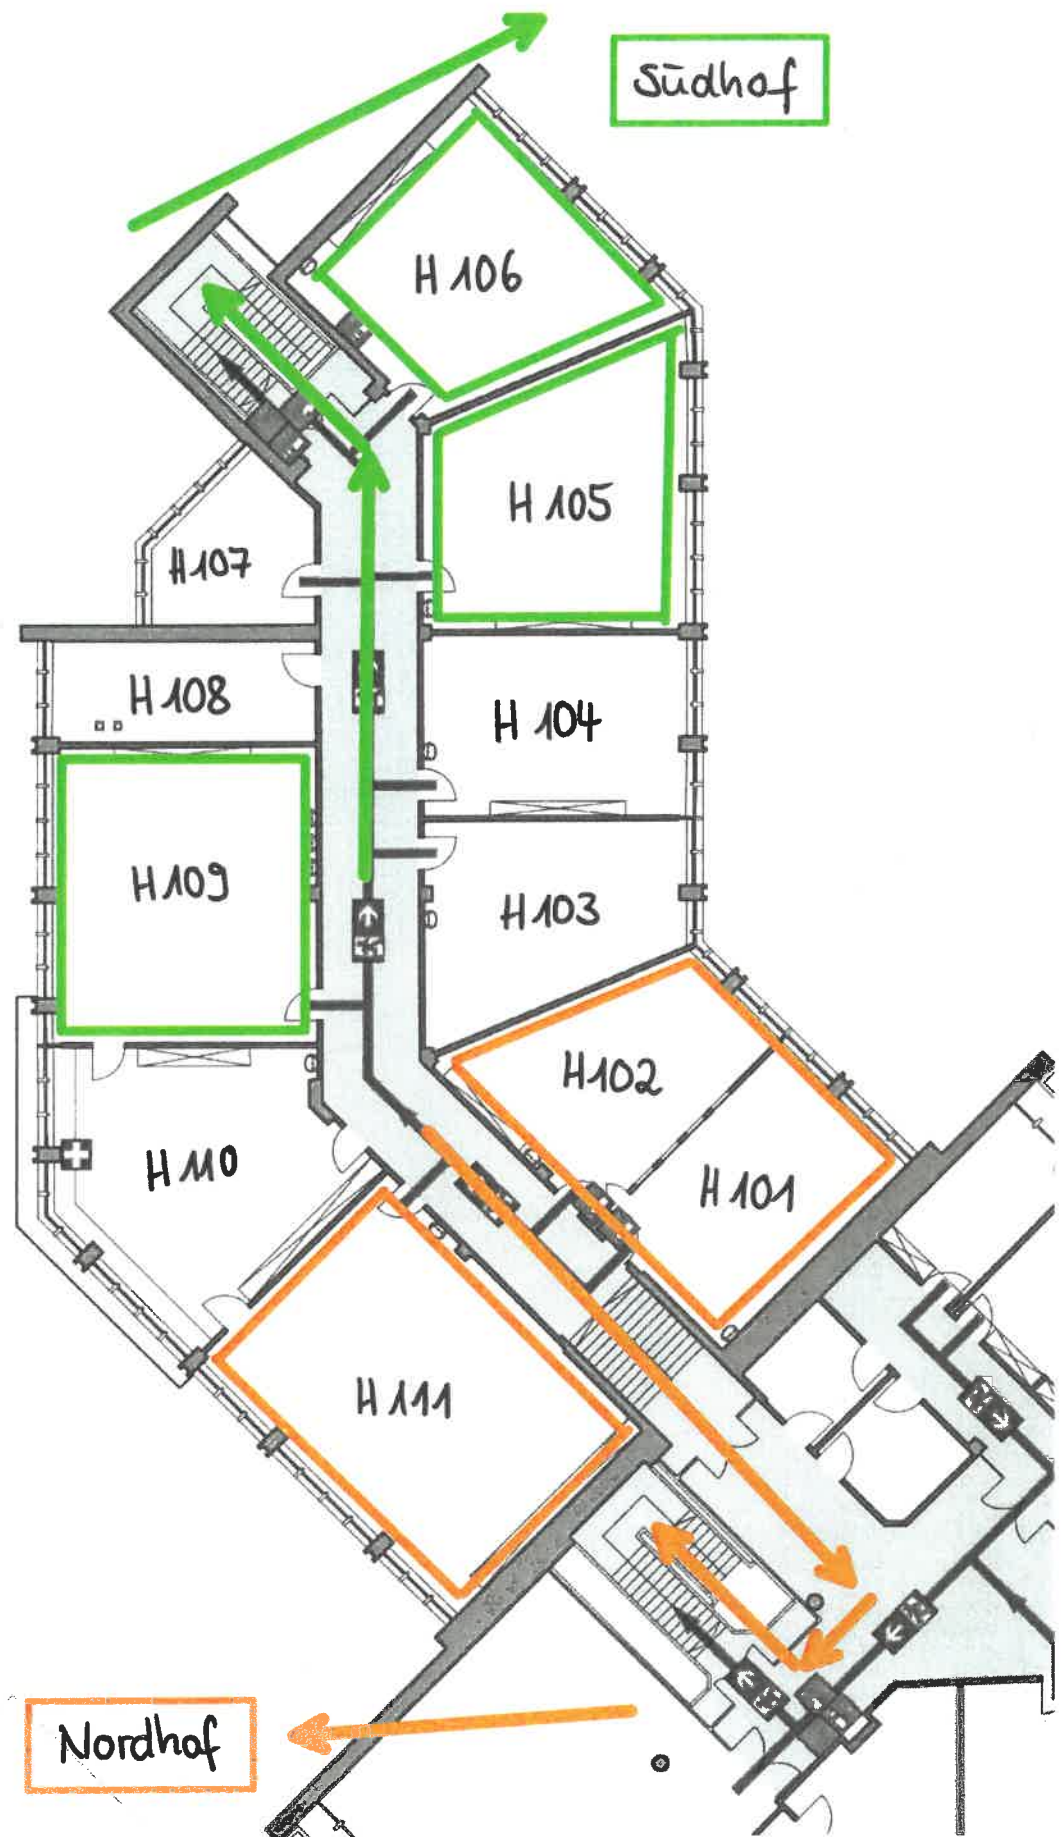

Fachtrakt EG und Aula:

Pause von	in
von 9.30-9.45 Uhr und von 11.15-11.30 Uhr	H003, H008, H009, H012, H013, H015, H018, H025, H026
von 9.35-9.50 Uhr und von 11.20-11.35 Uhr	H006/7, H016, H017, H021, H024

Fachtrakt OG:

Pause von	in
von 9.30-9.45 Uhr und von 11.15-11.30 Uhr	H101, H102, H105, H106
von 9.35-9.50 Uhr und von 11.20-11.35 Uhr	H109, H111

Südhof: Bereich vor Haupteingang

Klassentrakt EG:

Pause von	in
von 9.30-9.45 Uhr und von 11.15-11.30 Uhr	H034, H035, H036, H037, H043
von 9.35-9.50 Uhr und von 11.20-11.35 Uhr	H038, H039, H040, H041

Klassentrakt OG: Pause

Klassentrakt OG:

Pause von	in
von 9.30-9.45 Uhr und von 11.15-11.30 Uhr	H132, H133, H134, H135, H142
von 9.35-9.50 Uhr und von 11.20-11.35 Uhr	H136, H137, H138, H139, H140

Neubau OG

Neubau OG:

Pause von	in
von 9.30-9.45 Uhr und von 11.15-11.30 Uhr	Alle Räume! Abstand halten!