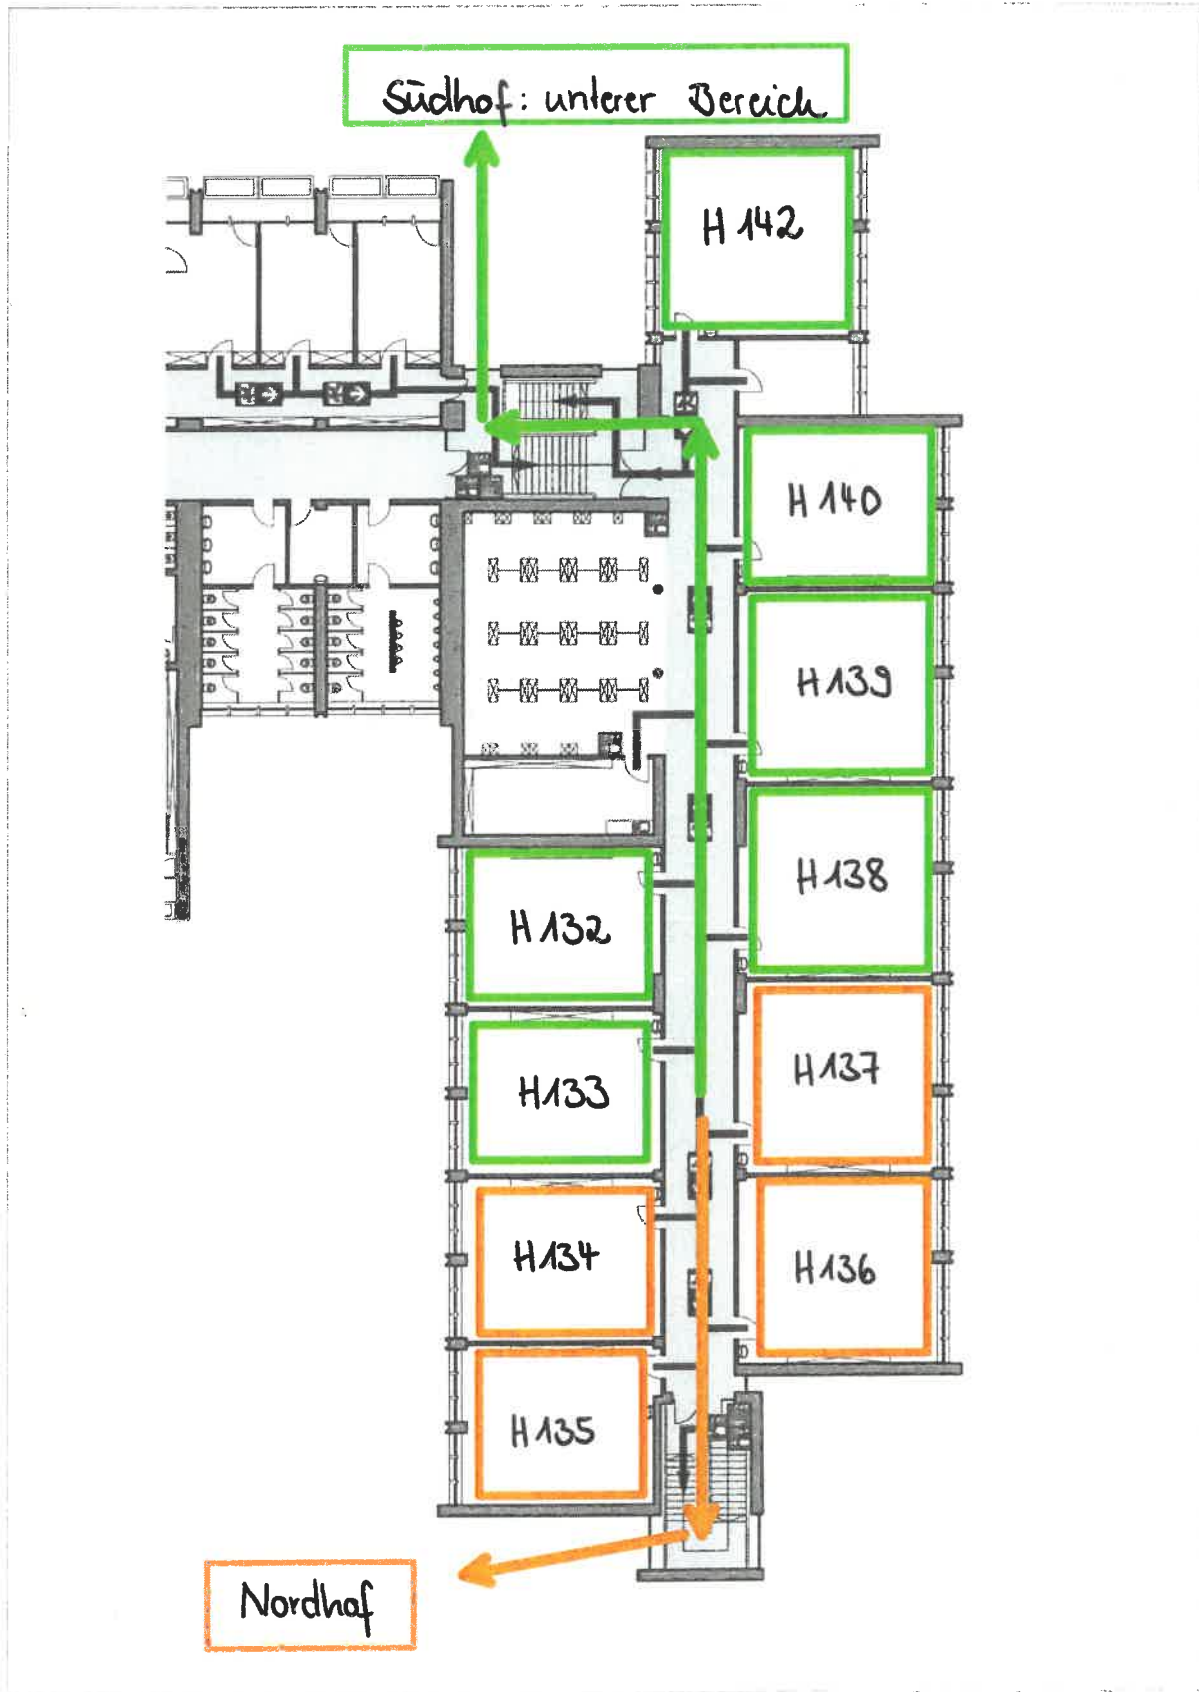

Fachtrakt EG und Aula:

Pause von	in
von 9.30-9.45 Uhr und von 11.15-11.30 Uhr	H003, H008, H009, H012, H013, H015, H018, H025, H026
von 9.35-9.50 Uhr und von 11.20-11.35 Uhr	H006/7, H016, H017, H021, H024

Fachtrakt OG:

Pause von	in
von 9.30-9.45 Uhr und von 11.15-11.30 Uhr	H101, H102, H105, H106
von 9.35-9.50 Uhr und von 11.20-11.35 Uhr	H109, H111

Südhof: Bereich vor Haupteingang

Klassentrakt EG:

Pause von	in
von 9.30-9.45 Uhr und von 11.15-11.30 Uhr	H034, H035, H036, H037, H043
von 9.35-9.50 Uhr und von 11.20-11.35 Uhr	H038, H039, H040, H041

Klassentrakt OG: Pause

Klassentrakt OG:

Pause von	in
von 9.30-9.45 Uhr und von 11.15-11.30 Uhr	H132, H133, H134, H135, H142
von 9.35-9.50 Uhr und von 11.20-11.35 Uhr	H136, H137, H138, H139, H140

Neubau OG

Neubau OG:

Pause von	in
von 9.30-9.45 Uhr und von 11.15-11.30 Uhr	Alle Räume! Abstand halten!