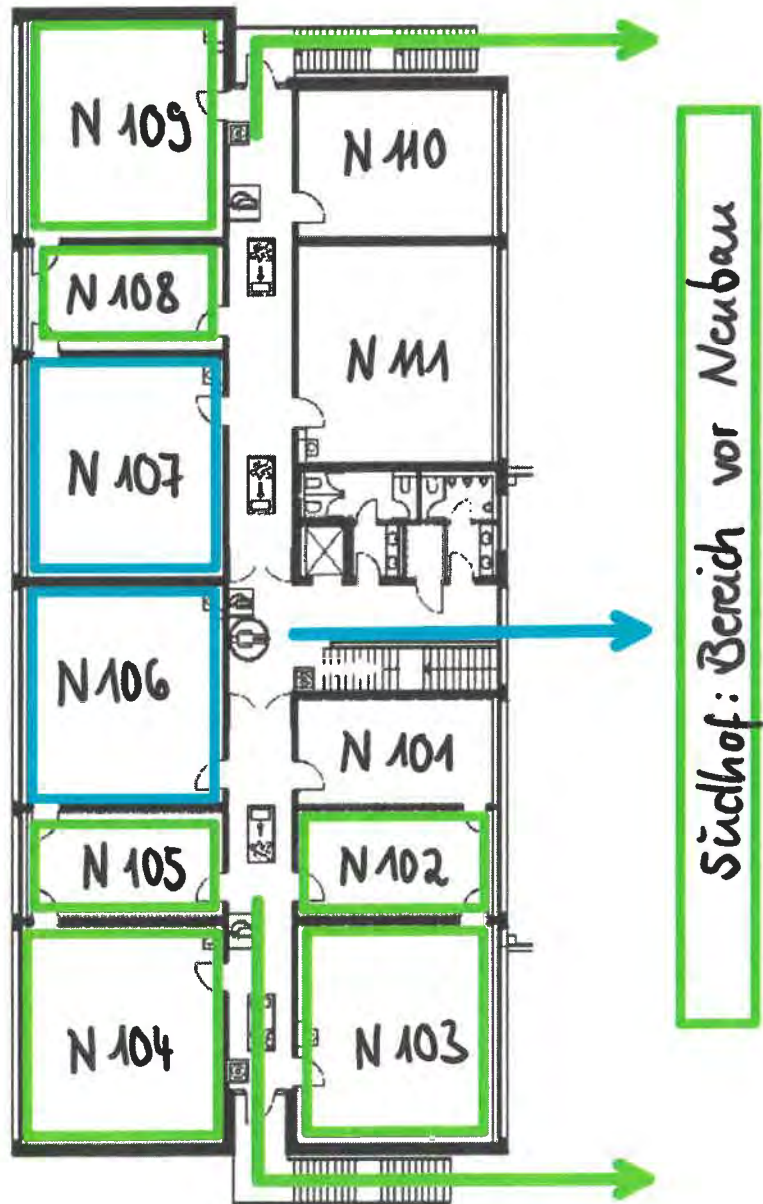

Fachtrakt EG und Aula:

Pause von	in
von 9.30-9.45 Uhr und von 11.15-11.30 Uhr	H003, H008, H009, H012, H013, H015, H018, H025, H026
von 9.35-9.50 Uhr und von 11.20-11.35 Uhr	H006/7, H016, H017, H021, H024

Fachtrakt OG:

Pause von	in
von 9.30-9.45 Uhr und von 11.15-11.30 Uhr	H101, H102, H105, H106
von 9.35-9.50 Uhr und von 11.20-11.35 Uhr	H109, H111

Südhof: Bereich vor Haupteingang

Klassentrakt EG:

Pause von	in
von 9.30-9.45 Uhr und von 11.15-11.30 Uhr	H034, H035, H036, H037, H043
von 9.35-9.50 Uhr und von 11.20-11.35 Uhr	H038, H039, H040, H041

Klassentrakt OG: Pause

Klassentrakt OG:

Pause von	in
von 9.30-9.45 Uhr und von 11.15-11.30 Uhr	H132, H133, H134, H135, H142
von 9.35-9.50 Uhr und von 11.20-11.35 Uhr	H136, H137, H138, H139, H140

Neubau OG

Neubau OG:

Pause von	in
von 9.30-9.45 Uhr und von 11.15-11.30 Uhr	Alle Räume! Abstand halten!